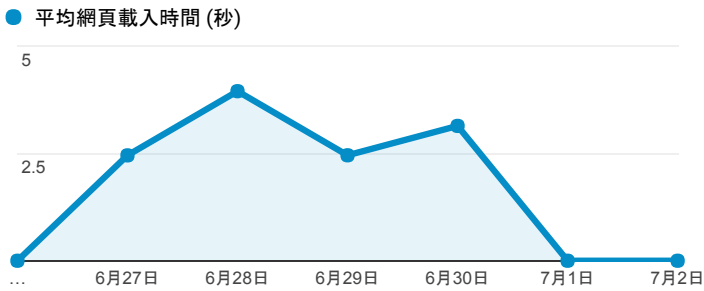

報表03\_內容

2017年6月26日 - 2017年7月2日

所有使用者  
100.00% 個工作階段

平均網頁載入時間 (秒)

平均網頁載入時間 (秒)和瀏覽量 (依網頁分組)

網頁	平均網頁載入時間 (秒)	瀏覽量
/	3.41	1,106
/index_detail.aspx?srv=3&category=52	3.15	4
/index_detail_share.cshtml?id=B5E7D85FE ADED315	2.85	1
/index_detail_share.aspx?id=537C19E76E8 126BF	2.07	64
/index_detail_share.aspx?id=90C09410BF4 38F28	2.05	1
/activity_102-1_game1.aspx	0.00	2
/activity_105-2_game1.aspx	0.00	23
/analytics_Summary.aspx	0.00	1
/analytics_Summary.aspx?t=2	0.00	1
/error.aspx	0.00	1

瀏覽量(依網頁分組)

造訪和新造訪率 (依 關鍵字 分組)

關鍵字	工作階段	% 新工作階段
(not provided)	291	82.47%

網頁載入平均需時 (秒) (依瀏覽器分組)

瀏覽器	平均網頁載入時間 (秒)
Chrome	3.00
Edge	2.87
Safari	2.07