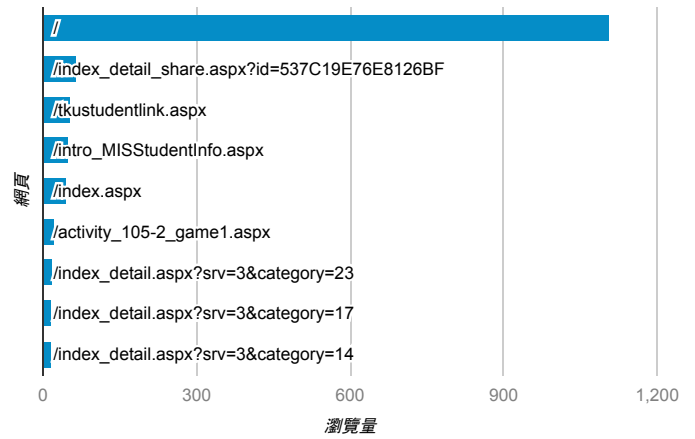

報表03\_內容

2017年6月26日 - 2017年7月2日

所有使用者  
100.00% 個工作階段

平均網頁載入時間 (秒)

平均網頁載入時間 (秒)和瀏覽量 (依網頁分組)

網頁	平均網頁載入時間 (秒)	瀏覽量
/	3.41	1,106
/index_detail.aspx?srv=3&category=52	3.15	4
/index_detail_share.cshtml?id=B5E7D85FE ADED315	2.85	1
/index_detail_share.aspx?id=537C19E76E8 126BF	2.07	64
/index_detail_share.aspx?id=90C09410BF4 38F28	2.05	1
/activity_102-1_game1.aspx	0.00	2
/activity_105-2_game1.aspx	0.00	23
/analytics_Summary.aspx	0.00	1
/analytics_Summary.aspx?t=2	0.00	1
/error.aspx	0.00	1

瀏覽量(依網頁分組)

造訪和新造訪率 (依 關鍵字 分組)

關鍵字	工作階段	% 新工作階段
(not provided)	291	82.47%

網頁載入平均需時 (秒) (依瀏覽器分組)

瀏覽器	平均網頁載入時間 (秒)
Chrome	3.00
Edge	2.87
Safari	2.07